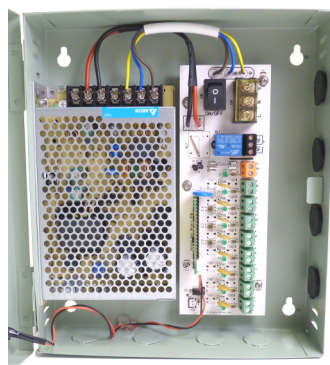

ССТV Захранващо табло PBR-9P100

9 изхода, възстановяеми предпазители, 100W, Delta, индикация авария

СЕРИЯ
ВИДЕО

- защиты на изходите: късо съединение, претоварване, пренапрежение, обратно напрежение
- възстановяеми предпазители на канали 1-8
- стопяем предпазител на канал 9
- охлаждане: пасивно, конвекция
- LED индикатор на панела за DC OK / авария на канал
- LED индикатор на платката за всеки канал
- сух релеен контакт за авария на канал или DC OK
- захранващ блок "Delta Electronics"
- MTBF >700'000 часа, 5 години гаранция